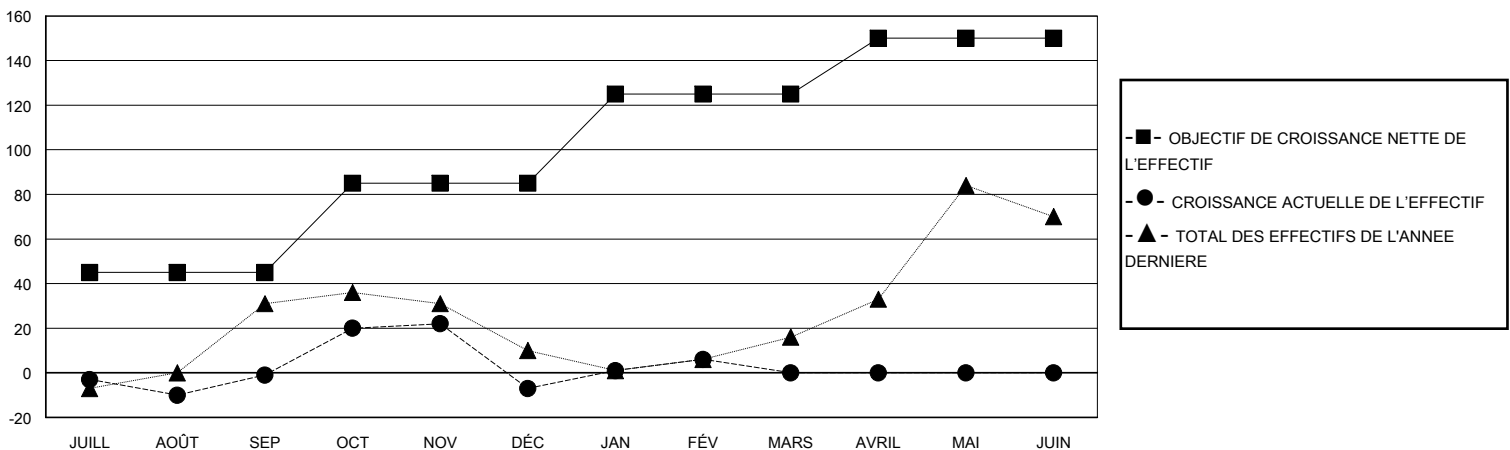

BUTS ET MEMBRES REELS - CUMULATIF

CLUBS RADIES: 0	47 CLUBS OF 76 ONT AJOUTE 1 OU PLUSIEURS NOUVEAUX MEMBRES	DISTRIBUTION PAR SEXE
		HOMME 978 (60.00%)
		FEMME 652 (40.00%)
MEMBRES RADIES	CLIQUEZ ICI POUR LES INFORMATIONS CUMULATIVES SUR LES EFFECTIFS	NOMBRE TOTAL DE MEMBRES D'UNITÉS FAMILIALES 277
DECEDE 7		MEMBRES DE FAMILLE QUI RÈGLEMENT LA MOITIÉ DES COTISATIONS 141
CLUB ANNULE 0		
AUTRE 178		
TOTAL 185