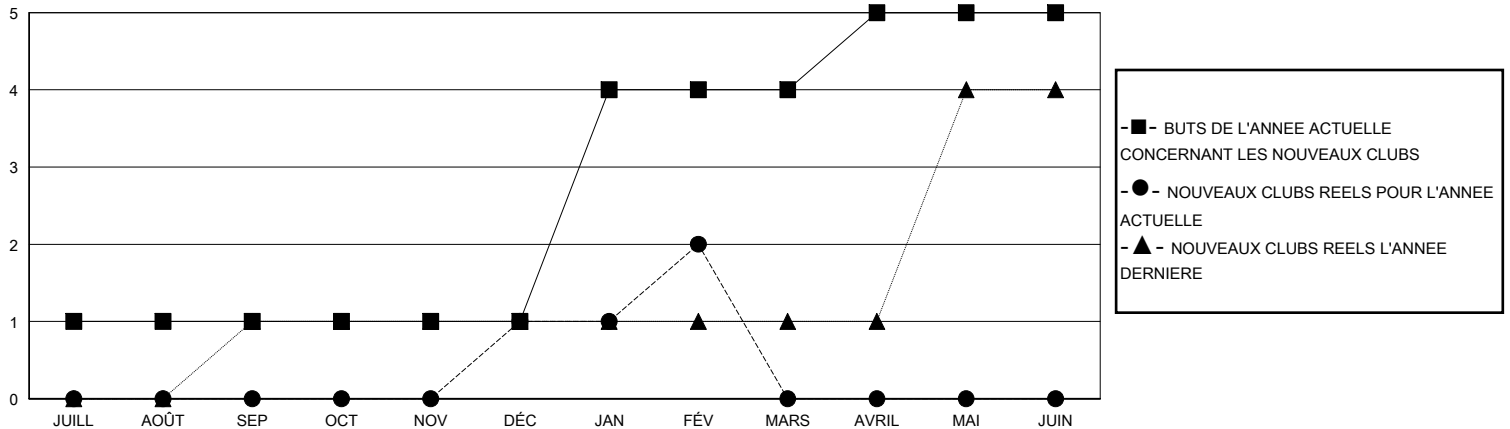

MONTHLY MEMBERSHIP PROGRESS REPORT

District 417

Results as of: 2/29/2024

GMT:

LIEU REPUBLIQUE DE MADAGASCAR

RC EME

Clubs				Membres			
RESULTATS POUR 2023-2024				RESULTATS POUR 2023-2024			
TRIMESTRE	BUT CONCERNANT LES NOUVEAUX CLUBS	NOUVEAUX CLUBS	CLUBS ANNULÉS	TRIMESTRE	OBJECTIF DE CROISSANCE NETTE DE L'EFFECTIF	CROISSANCE ACTUELLE DE L'EFFECTIF	TOTAL DES MEMBRES RADIES (y compris les transferts)
JUILL/AOÛT/SEP	1	0	0	JUILL/AOÛT/SEP	45	49	44
OCT/NOV/DÉC	0	1	0	OCT/NOV/DÉC	40	97	96
JAN/FÉV/MARS	3	1	0	JAN/FÉV/MARS	40	65	45
AVRIL/MAI/JUIN	1	0	0	AVRIL/MAI/JUIN	25	0	0

BUTS ET NOUVEAUX CLUBS REELS - CUMULATIF